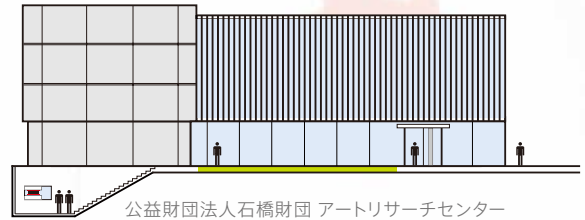

Workshop

ARCワークショップ 01